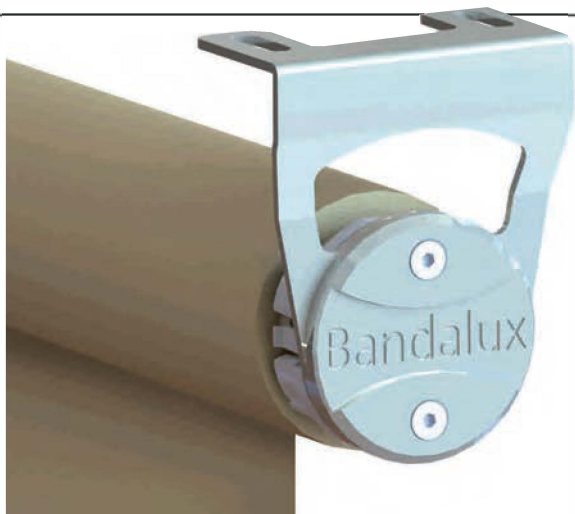

Store enrouleur Arion

Le store enrouleur de grande dimension

- Couverture de superficie de jusqu'à 33m² avec une unique manœuvre.
- Système idéal pour couvrir de grandes surfaces vitrées dans des édifices publics tels que les aéroports, hôtels, musées et espaces où l'architecture contemporaine offre de grands puits de lumière provenant de l'extérieur.