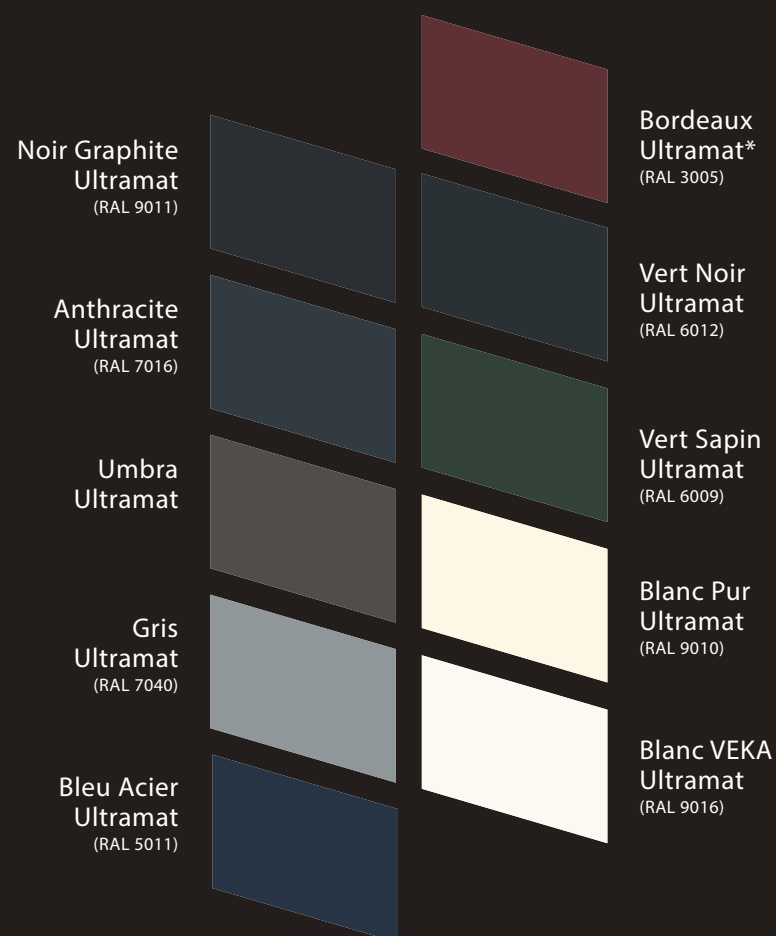

VEKA SPECTRAL apporte une dimension inédite dans le monde de la menuiserie. Cette technologie de colorisation innovante vous offre de nouvelles possibilités.

Découvrez les teintes phares de l'architecture moderne dans le nuancier VEKA SPECTRAL. Retrouvez des coloris actuels et sublimes grâce à un aspect ultramat absolu, novateur et exclusif.

Cette palette de finitions contemporaines et raffinées s'enrichit régulièrement de nouvelles teintes pour répondre aux dernières évolutions et tendances.

Voyez la vie en couleur

L'aspect ultramat des finitions VEKA SPECTRAL interpelle par son incomparable esthétique haut de gamme.

Cette apparence éveille la curiosité et incite à tester de ses propres mains. Expérimentez un toucher velours exceptionnel, une sensation unique et agréable.

S'ajoute à cela une finition de surface particulièrement peu salissante. Pas la moindre trace de doigts. Les fenêtres se nettoient aisément avec un simple chiffon humide.

Prenez un échantillon en main et ressentez la différence !