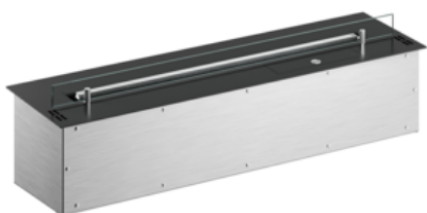

LE BIO-ÉTHANOL AVEC SPARTHERM

" UNE TECHNOLOGIE AU BIOÉTHANOL UNIQUE ET AUTOMATIQUE "

Sur les brûleurs de la série LINE, notamment avec le LINE 1000, une ligne de flammes allongée apporte une touche particulière à l'espace intérieur. Il est possible de régler la hauteur des flammes sur six niveaux.

Grâce à leur format compact, les brûleurs automatiques LINE s'intègrent avec élégance dans le mobilier. Il est également possible de les installer dans des éléments fixes comme des socles, des murs ou des niches dans les murs.

Disponible en quatre dimensions différentes, la série LINE peut être adaptée de manière flexible aux situations d'installation particulières.

LES AVANTAGES :

- 4 longueurs standard - Dimensions spéciales sur demande
- Hauteur des flammes réglable sur 6 niveaux
- Aucun extracteur de fumées nécessaire
- Fonction de réservoir automatique La vitre de protection des flammes est comprise
- Accessoires : bûches décoratives et pierres décoratives